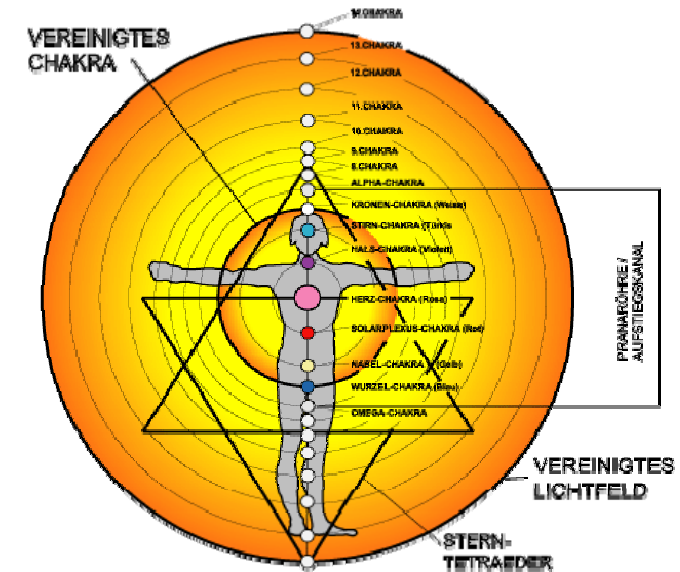

Der Lichtkörperprozess ist die Überholspur – ein großer Beschleuniger, um das Licht besser zu empfangen. Damit deine Seele und dein Körper zusammen leben können, braucht es die Seelenenergie aus dem Kosmos, die in die Erde fließt und die Erdenergie, die durch den Körper nach oben fließt.

Dieser Vorgang wird beim Lichtkörperprozess wieder aktiviert und gefestigt. Es geht dabei darum, diese beiden Energieströme anzunehmen und in unserem Herzen zu vereinen.

Der Lichtkörperprozess geht sieben Generationen nach vorne und auch nach hinten. Es findet viel Befreiung und Erlösung statt. Durch den Lichtkörperprozess kommen viele Themen und Traumatas, Verletzungen etc. ins Bewusstsein, danach können sie gelöst werden.

Ziel des Lichtkörperprozesses ist es, das Körper, Geist und Seele im Einklang schwingen.

Die Merkaba ist unser Lichtkörper, unser Aufstiegsgefährt und hilft uns dabei, in dieser bewegten Zeit stabil zu bleiben, unsere Polaritäten auszugleichen, unser Herz zu öffnen, in die Liebe zu gehen, eine bessere Verbindung zur geistigen Welt zu erhalten und unser Leben nach unseren eigenen Vorstellungen in Übereinstimmung mit dem höheren Willen zu erschaffen.

Der Lehrer

Viele Menschen leben weit unter Ihrem Potential, mit überholten nicht mehr notwendigen Ängsten oder innerhalb von viel zu eng gesteckten Grenzen.

Meine Aufgabe sehe ich darin, die Menschen, die den Weg zu mir finden, durch Ihre Ängste und Begrenzungen hin durch wieder in Ihr Herz zu führen.

Auf diesem Weg gelangen meine Teilnehmer wieder zu Ihrem höchsten Potential, wodurch sich die Lebensaufgabe als Schlüssel zu Glück & Erfüllung fast von selbst ergibt.

LIGHTFIRE

Matthias Walter, 37 Jahre
spiritueller Wegbegleiter, Schädelhüter,
Erdheiler, Ritual- und Schwitzhüttenleiter

Ich danke meinen spirituellen Lehrern aus allen Welten.